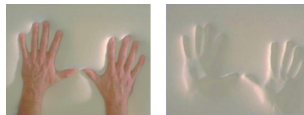

softsleep swissmade

Multizonen Visco-Schaumstoffmatratze

Visco Star

Die individuelle Körperanpassung durch den hochwertigen viscoelastischen Schaum sorgt für optimale Druckentlastung. Praktisch keine Rücken- und Muskelschmerzen dank bester Entlastung von möglichen Druckstellen.

Kern: 7-Zonen Visco-Verbundkern

Viscoschaum: Perfekte Druckentlastung und Körperanpassung

Bezug: – Doppeljersey mit Klimafaser versteppt
– Reissverschluss an allen 4 Seiten
– Abnehmbar, waschbar 60°C, nicht tumblern

Höhe: ca. 20 cm

softsleep swissmade

Multizonen Visco-Schaumstoffmatratze

Visco Star

Die individuelle Körperanpassung durch den hochwertigen viscoelastischen Schaum sorgt für optimale Druckentlastung. Praktisch keine Rücken- und Muskelschmerzen dank bester Entlastung von möglichen Druckstellen.