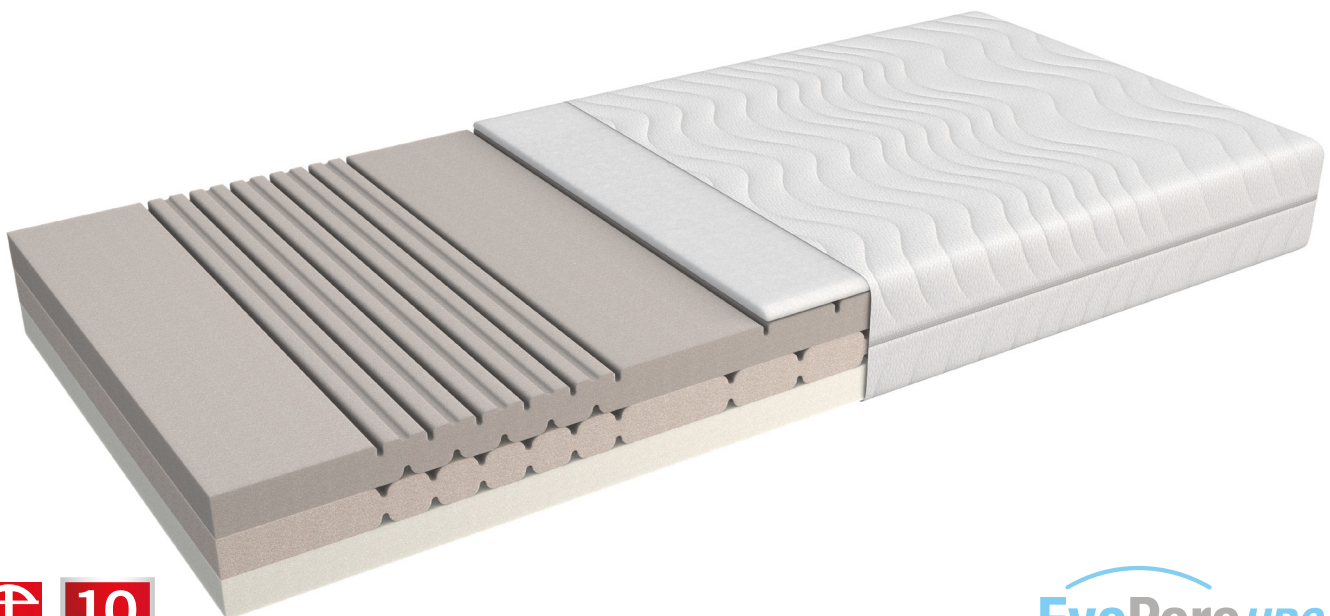

softsleep swissmade

Multizonen Visco-Schaumstoffmatratze

Visco Star

Die individuelle Körperanpassung durch den hochwertigen viscoelastischen Schaum sorgt für optimale Druckentlastung. Praktisch keine Rücken- und Muskelschmerzen dank bester Entlastung von möglichen Druckstellen.

Kern: 7-Zonen Visco-Verbundkern

Viscoschaum: Perfekte Druckentlastung und Körperanpassung

Bezug: – Doppeljersey mit Klimafaser versteppt
– Reissverschluss an allen 4 Seiten
– Abnehmbar, waschbar 60°C, nicht tumblern

Höhe: ca. 20 cm

softsleep swissmade

Multizonen Visco-Schaumstoffmatratze

Visco Star

Die individuelle Körperanpassung durch den hochwertigen viscoelastischen Schaum sorgt für optimale Druckentlastung. Praktisch keine Rücken- und Muskelschmerzen dank bester Entlastung von möglichen Druckstellen.

Härtegrade: Diese Matratze ist in drei Härtegraden H1 weich, H2 mittel und H3 hart erhältlich.

Matratzengrößen:

- 80 x 200 cm
- 90 x 190 cm
- 90 x 200 cm
- 100 x 200 cm
- 120 x 200 cm
- 140 x 200 cm
- 160 x 200 cm
- 180 x 200 cm