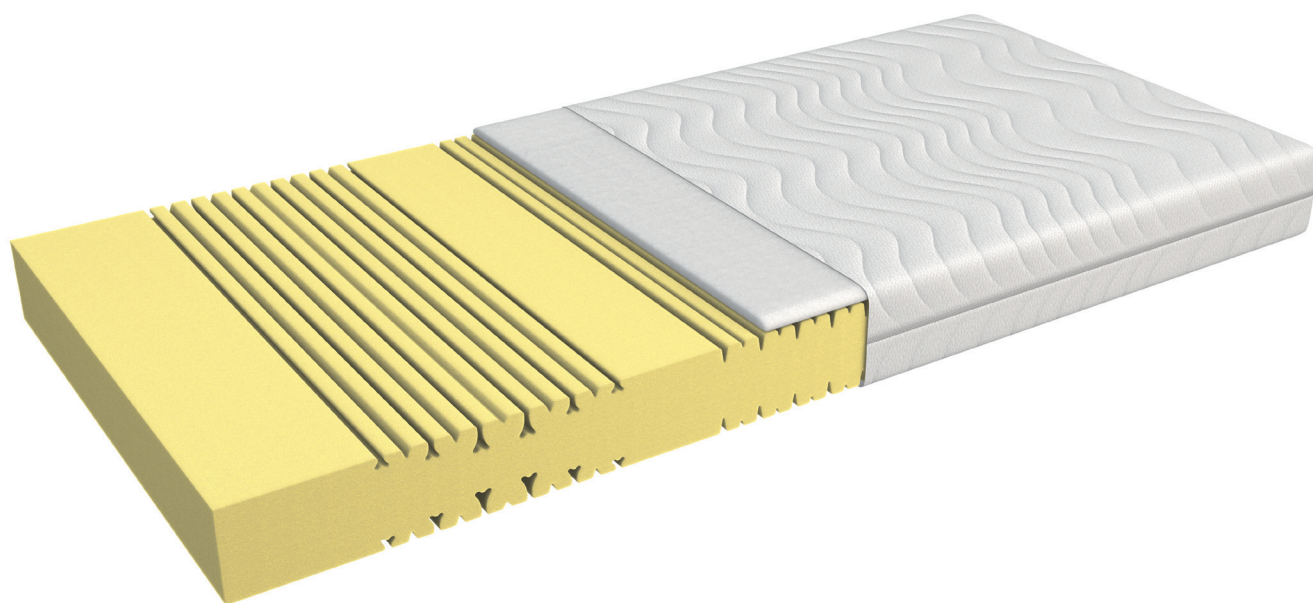

softsleep^{swissmade}

Multizonen-Schaumstoffmatratze

Smart

Dank der ausgeklügelten Profilierung weist diese Matratze eine auf jedes Körperteil zugeschnittene individuelle Stützung auf. Zusammen mit einer guten Punktelastizität ergibt dies eine anatomisch korrekte Stützung des Körpers.

- Kern: 7-Zonen Schaumstoffkern (RG35)
- Bezug: – Doppeljersey mit Klimafaser versteppt
– Reissverschluss an 2 Seiten
– Abnehmbar, waschbar 60 °C, nicht tumblern
- Höhe: ca. 16 cm

softsleep swissmade

Multizonen-Schaumstoffmatratze

Smart

Dank der ausgeklügelten Profilierung weist diese Matratze eine auf jedes Körperteil zugeschnittene individuelle Stützung auf. Zusammen mit einer guten Punktelastizität ergibt dies eine anatomisch korrekte Stützung des Körpers.

Härtegrade: Diese Matratze ist in einem Härtegrad erhältlich.

Matratzengrößen: 80 x 200 cm
90 x 190 cm
90 x 200 cm
100 x 200 cm
120 x 200 cm
140 x 200 cm
160 x 200 cm
180 x 200 cm

Spezialmasse: Auf Wunsch fertigen wir auch Spezialmasse an.