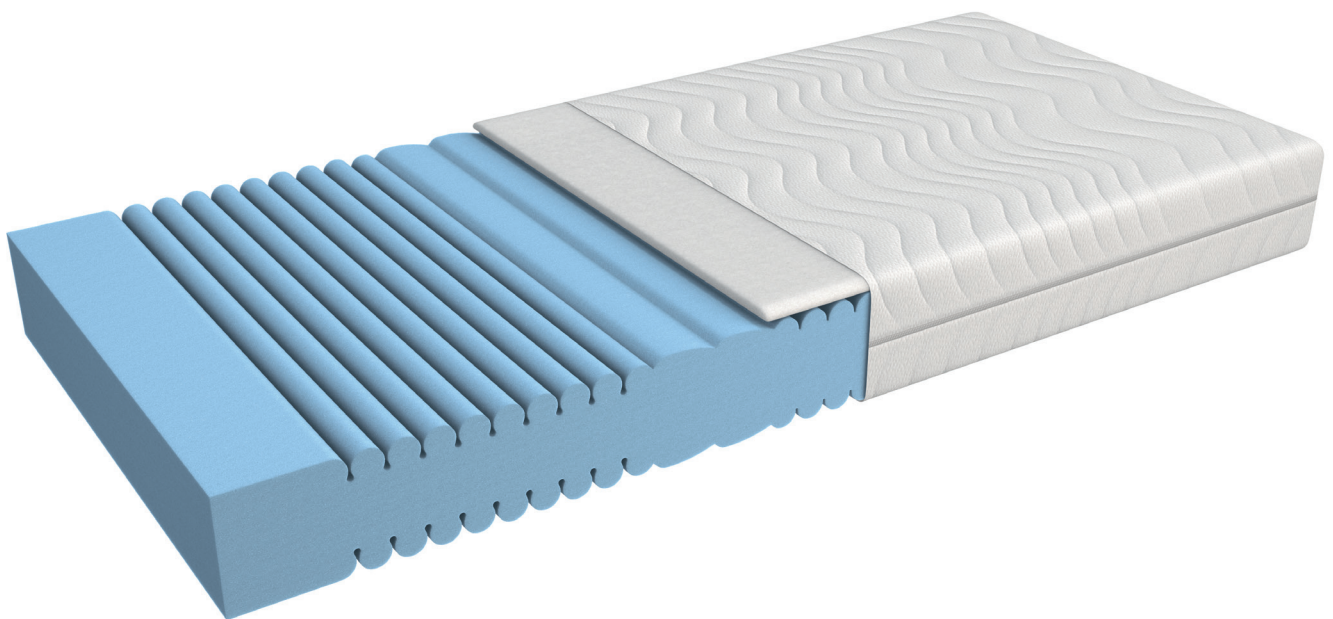

softsleep swissmade

7-Zonen EvoPoreHRC-Schaumstoffmatratze

Comfort Trend

Diese hochwertige 7-Zonen EvoPoreHRC-Schaumstoffmatratze bietet eine sehr angenehme und komfortable Lagerung für einen erholsamen Schlaf. Die Profilierung in der Schulterkomfortzone und in der Mittelzone sorgt für eine ergonomische Körperanpassung und eine gute Belüftung. Zusätzlich garantiert diese Matratze eine lange Lebensdauer.

Kern:	7-Zonen EvoPoreHRC-Schaumstoff
Bezug:	<ul style="list-style-type: none">- Doppeljersey mit Klimafaser versteppt- Reissverschluss an allen 4 Seiten- Abnehmbar, waschbar 60 °C, nicht tumblern
Höhe:	ca. 20 cm

EvoPoreHRC
COMFORT & STABILITY

softsleep swissmade

7-Zonen EvoPoreHRC-Schaumstoffmatratze

Comfort Trend

Diese hochwertige 7-Zonen EvoPoreHRC-Schaumstoffmatratze bietet eine sehr angenehme und komfortable Lagerung für einen erholsamen Schlaf. Die Profilierung in der Schulterkomfortzone und in der Mittelzone sorgt für eine ergonomische Körperanpassung und eine gute Belüftung. Zusätzlich garantiert diese Matratze eine lange Lebensdauer.

Härtegrade: Diese Matratze ist in den beiden Härtegraden H1 weich und H2 mittel erhältlich.

Matratzengrößen:

- 80 x 200 cm
- 90 x 190 cm
- 90 x 200 cm
- 100 x 200 cm
- 120 x 200 cm
- 140 x 200 cm
- 160 x 200 cm
- 180 x 200 cm