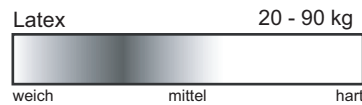

softsleep swissmade

Multizonen Latex Matratze

Latex

Der dauerhaft elastische Stifflatexkern garantiert eine gute Durchlüftung der Matratze gegen Wärmestau. Gleichzeitig bietet eine Latexmatratze sehr hohe Punktelastizität.

- Kern: 5 Zonen Latexkern
- Bezug: Frotté 180gsm, 75% Baumwolle, 25% Polyester,
150gsm Wolle, 100gsm Klimafaser,
Reissverschluss an 2 Seiten,
- Höhe: ca. 16 cm

10 Jahre Garantie